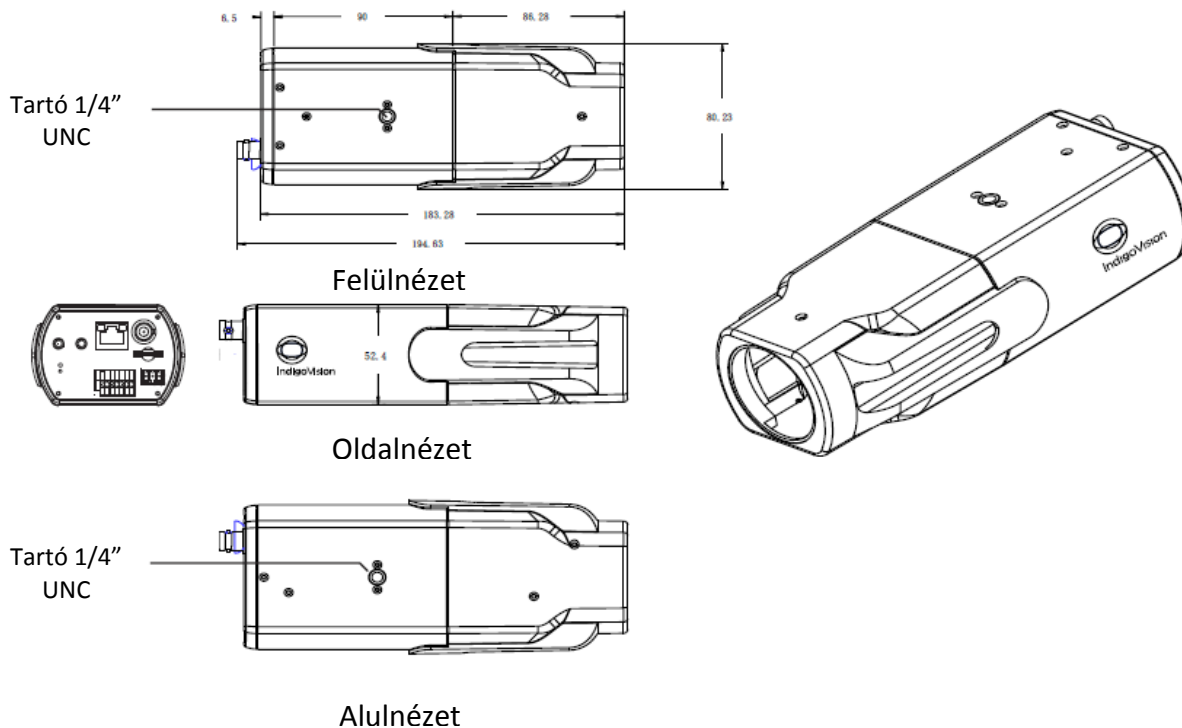

** Tartalmazza a hardverkulcsot

Méretetek – 3x zoom, autofókuszos kivitel

Méretetek – 18x zoom, autofókuszos kivitel

Specifikáció

Kamera tulajdonságok

Érzékelő	1/2,7" progresszív CMOS
Aktív pixelek (HxV)	2 megapixel (1920x1080)
Minimális érzékenység	Nappal: 0,2 lux, Éjszaka 0,02 lux (30 IRE, F1,5, 1/15s zársebesség)
Széles dinamikai tartomány	Alacsony/Közepes/Magas
Erősítésvezérlés	Automatikus vagy manuális fix beállítás, 40 dB-es tartományban
Háttérfény kompenzáció	Be vagy ki
Fehéregyensúly mód	Automatikus; manuális; ATW
Éjjeli/nappali mód	Valós éjjel-nappali, mechanikus infravörös szűrővel
Videó felbontás	1920x1080 (1080p); 1280x720 (720p); 720x576 (D1); 352x288 (SIF)
Tükrözés mód	Ki vagy Be
Objektív opciók	3x zoom, autofókusz: 3mm - 9mm, Horizontális látószög 103,5° (W) – 34,3° (T), F1.2 18x zoom, autofókusz: 4,7mm – 84,6mm, Horizontális látószög 61,5° (W) - 3,3° (T), F1.6
Íriszvezérlés	DC autóírisz
Zársebesség	1-től 1/10000 másodpercig
Zárvezérlési mód	Gördülő
Szinkronizáció	Belső
Expozícióvezérlés	Automatikus vagy kézi
Videó tömörítés	Teljes képsebesség, teljes szín, H.264/MJPEG; akár 30 fps @ 1080p