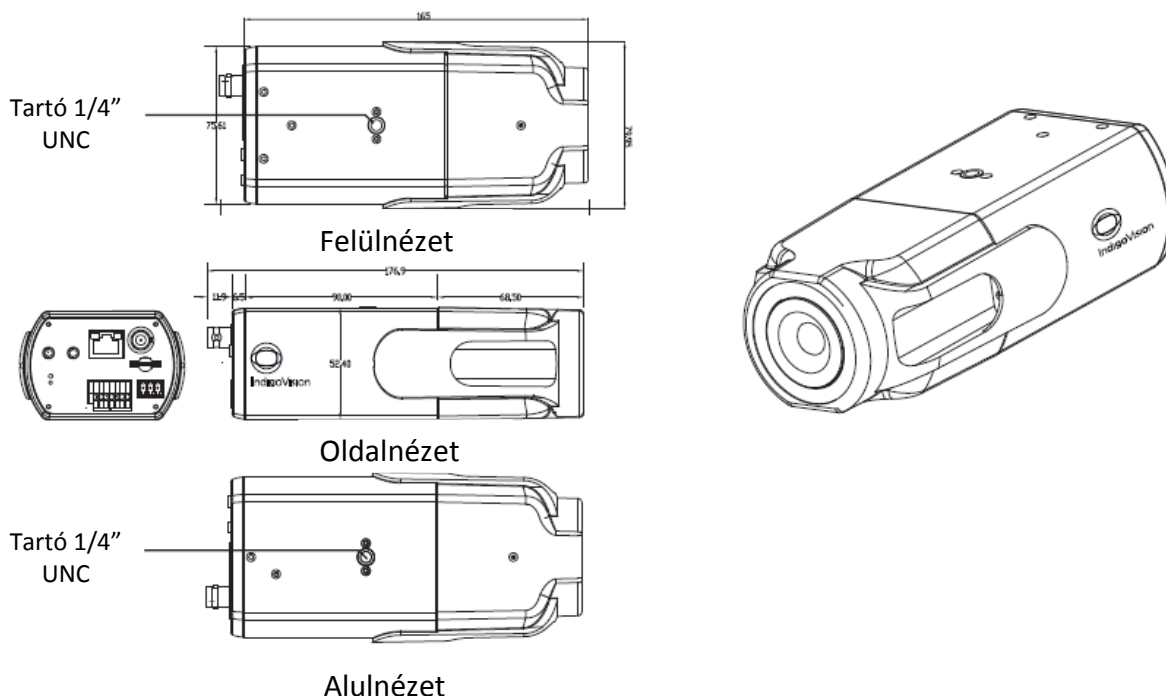

** Tartalmazza a hardverkulcsot

Méretetek – 3x zoom, autofókuszos kivitel

Méretetek – 18x zoom, autofókuszos kivitel

Specifikáció

Kamera tulajdonságok

Érzékelő	1/2,7" progresszív CMOS
Aktív pixelek (HxV)	2 megapixel (1920x1080)
Minimális érzékenység	Nappal: 0,2 lux, Éjszaka 0,02 lux (30 IRE, F1,5, 1/15s zársebesség)
Széles dinamikai tartomány	Alacsony/Közepes/Magas
Erősítésvezérlés	Automatikus vagy manuális fix beállítás, 40 dB-es tartományban
Háttérfény kompenzáció	Be vagy ki
Fehéregyensúly mód	Automatikus; manuális; ATW
Éjjeli/nappali mód	Valós éjjel-nappali, mechanikus infravörös szűrővel
Videó felbontás	1920x1080 (1080p); 1280x720 (720p); 720x576 (D1); 352x288 (SIF)
Tükrözés mód	Ki vagy Be
Objektív opciók	3x zoom, autofókusz: 3mm - 9mm, Horizontális látószög 103,5° (W) – 34,3° (T), F1.2 18x zoom, autofókusz: 4,7mm – 84,6mm, Horizontális látószög 61,5° (W) - 3,3° (T), F1.6
Íriszvezérlés	DC autóírisz
Zársebesség	1-től 1/10000 másodpercig
Zárvezérlési mód	Gördülő
Szinkronizáció	Belső
Expozícióvezérlés	Automatikus vagy kézi
Videó tömörítés	Teljes képsebesség, teljes szín, H.264/MJPEG; akár 30 fps @ 1080p