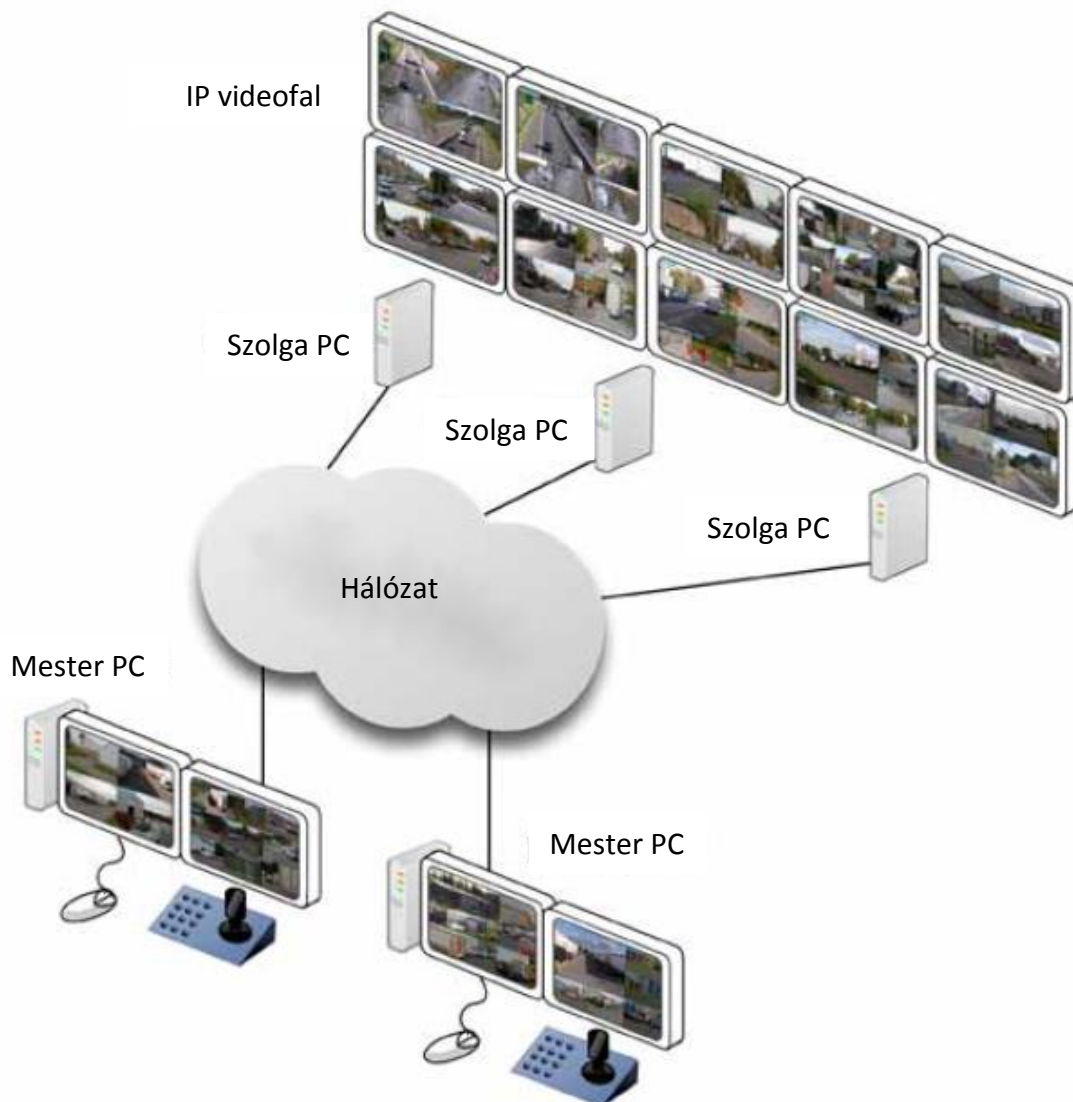

IndigoVision

IP videofal

Megfigyelőterem, költséghatékonyan és skálázhatóan.

Az IndigoVision IP Video Wall (videofal) szoftverje lehetővé teszi „szolga” munkaállomások használatával videofal építését, minden munkaállomásra 4 monitor köthető. A videofal korlátlan számú „mester” munkaállomásról vezérelhető IP hálózaton keresztül. Nagyméretű videofal építése lehetséges a szükséges számú „szolga” munkaállomás segítségével.

A videofal „mester” Control Center munkaállomásokról távvezérelhető standard CCTV billentyűzeteket használva. A videofal monitorain többfajta kamerakép és információ jeleníthető meg; kamerakép, űrjárat, szalvó, térkép és riasztási állapot.

- PC monitor (CRT, Plazma, LCD, HD TV) segítségével videofal építhető
- Korlátlanul skálázódik
- Normál és szélesvásznú HD videó támogatás
- Standard CCTV billentyűzettel vezérelhető
- Kamerakép, térkép és riasztási státusz megjelenítés
- Monitor elrendezés dinamikus váltása

IndigoVision

IP videofal

Megfigyelőterem, költséghatékonyan és skálázhatóan.

Általános specifikáció	Támogatott CCTV billentyűzetek	CCTV billentyűzet parancsok
USB licenzkulcs minden „szolga” PC-n	IndigoVision Surveillance Keyboard	Kamera váltása egy ablakban
Korlátlan számú „mester” PC	Pelco KBD300A	Videó szüneteltetése egy ablakban
Max. „szolga” PC: 98 db	American Dynamics ADCC1100	Pan/Tilt/Zoom/Fókusz/Irisz/Preset vezérlés
Max. monitor „szolga” PC-nként: 4	American Dynamics AD2088	Léptetés vezérlés (indít/megállít/pillant állj)
Max. kamerakép monitoronként: 25	Panasonic WV-CU650	Szalvó vezérlés (indít/megállít)
Max. videofal: 9800 kamerakép		Órjárat vezérlés (indít/megállít)
Control Center 3.18 vagy újabb szükséges		Monitor elrendezés váltás