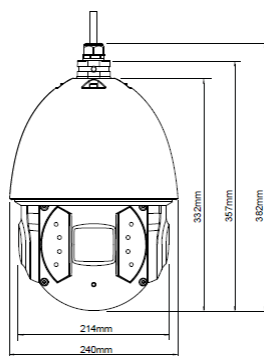

Kamera termékkódok

HD PTZ gyorsdóm kamera	Kamera
HD adaptív IR sugárzójú PTZ gyorsdóm	610570

Méretetek

Oldalnézet

Specifikáció

Kamera tulajdonságok	
Érzékelő	1/1,9" progresszív CMOS
Aktív pixelek (HxV)	2 Megapixel (1920x1080)
Horizontális felbontás	>800 TVL
Minimális érzékenység	Nappal: 0,005 lux (színes), Éjszaka 0,0005 lux (fekete-fehér). 30 IRE, F1.5, 1/30s zársebesség
Széles dinamikai tartomány	WDR 120db Max
Erősítésvezérlés	Automatikus/manuális beállítás
Háttérfény kompenzáció	Be vagy ki
Fehéregyensúly mód	Automatikus/ATW/Beltéri/Kültéri/Manuális
Éjjeli/nappali mód	Valós éjjel-nappali, mechanikus infravörös szűrővel
Videó felbontás	HD 1080p: 1920 x 1080 pixel; 720p: 1280 x 720 pixel; SD: 720 x 576 pixel (D1); 352 x 288 pixel (SIF)
Jel/zaj viszony	>56 dB
Objektív	6mm – 180mm, Horizontális látószög 61,2° (W) – 2,32° (T), autofókusz manuális felülbírással
Zoom	30x optikai + 16x digitális
Zársebesség	Gördülő, automatikus 1-től 1/30.000 másodpercig
Expozícióvezérlés	Automatikus / kézi / lassú / zársebesség prioritás / írisz prioritás
Képstabilizálás	Ki/Be
Ködmentesítés	Ki/Be
Videó tömörítés	Teljes képsebesség, teljes szín, H.264/MJPEG; akár 30 fps (ISO 14496-10)
Videó bitsebesség	Beállítható bitsebesség 500Kbps-től 8Mbps-ig
Videofolyamok	Akár 32Mbps teljes kimeneti videó sávszélesség; akár 4 db 8 Mbps unicast kapcsolat
Videó tömörítési teljesítmény	Egyszerre 2 felbontásban beleértve: 1080p (25fps), 720p (60fps), D1 (25fps), SIF (60fps)
Képelemzés	Standard: Mozgásérzékelés, Letakarás, Vonalátlépés, Tömegdetektálás, Bóklászás, Múzeum mód, Autotrack (célkövetés)
Hangtömörítés	G.711
Hang bitsebesség	32Kbps
Audió felbontás	Kétirányú, 8kHz mintavételezési gyakoriság, Mono bemenet, Mono kimenet
Hangbemenet	Vonali bemenet, blokkcsatlakozó
Hangkimenet	Vonali kimenet, blokkcsatlakozó
Bináris be-/kimenet	7 db felhúzható menetet szárazkontaktusokhoz; 2 db optikailag izolált szilárdtest relé kimenet @ 500mA, LED kimenet & 20mA